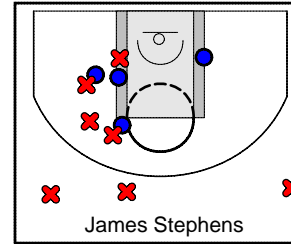

# Ortell

9/18/24 Ortell at Ashton

	1	2	3	4	T
Ortell	16	7	12	27	62
Ashton	26	4	20	13	63

#	Name	G	MIN	FGM	FGA	FG%	2PM	2PA	2P%	3PM	3PA	3P%	FTM	FTA	FT%	OREB	DREB	REB	AST	STL	BLK	TO	PF	DEF	PTS
0	Phil Kingston	1	20	5	12	0.417	0	3	0.000	5	9	0.556	2	4	0.500	1	2	3	0	1	0	2	3	0	17
0	Garrison Kingston	1	22	9	34	0.265	5	15	0.333	4	19	0.211	3	4	0.750	5	7	12	2	1	1	2	1	0	25
0	Ortell Kingston	1	14	1	2	0.500	1	1	1.000	0	1	0.000	2	2	1.000	2	4	6	0	2	0	0	0	0	4
0	Alan Jenkins	1	5	1	1	1.000	1	1	1.000	0	0	0.000	0	0	0.000	0	1	1	0	0	0	0	0	0	2
0	James Stephens	1	22	4	16	0.250	4	11	0.364	0	5	0.000	1	1	1.000	8	5	13	6	6	0	3	2	0	9
0	Dallas Owen	1	18	2	5	0.400	1	2	0.500	1	3	0.333	0	0	0.000	0	2	2	1	1	0	3	3	0	5
0	Louis Owen	1	10	0	1	0.000	0	1	0.000	0	0	0.000	0	0	0.000	0	1	1	0	2	0	0	0	0	0
	<b>TOTALS</b>	<b>1</b>	<b>28</b>	<b>22</b>	<b>71</b>	<b>0.310</b>	<b>12</b>	<b>34</b>	<b>0.353</b>	<b>10</b>	<b>37</b>	<b>0.270</b>	<b>8</b>	<b>11</b>	<b>0.727</b>	<b>16</b>	<b>22</b>	<b>38</b>	<b>9</b>	<b>13</b>	<b>1</b>	<b>10</b>	<b>9</b>	<b>0</b>	<b>62</b>