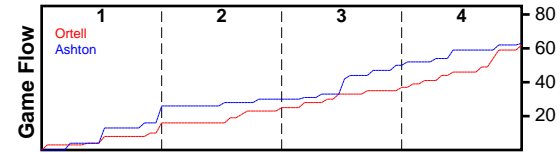

Ashton

9/18/24 Ortell at Ashton

	1	2	3	4	T
Ortell	16	7	12	27	62
Ashton	26	4	20	13	63