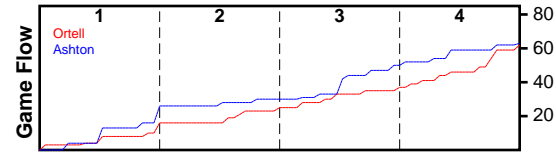

# Ortell

9/18/24 Ortell at Ashton

	1	2	3	4	T
Ortell	16	7	12	27	62
Ashton	26	4	20	13	63

#	Name	G	MIN	FGM	FGA	FG%	2PM	2PA	2P%	3PM	3PA	3P%	FTM	FTA	FT%	OREB	DREB	REB	AST	STL	BLK	TO	PF	DEF	PTS
0	Phil Kingston	1	20	5	12	0.417	0	3	0.000	5	9	0.556	2	4	0.500	1	2	3	0	1	0	2	3	0	17
0	Garrison Kingston	1	22	9	34	0.265	5	15	0.333	4	19	0.211	3	4	0.750	5	7	12	2	1	1	2	1	0	25
0	Ortell Kingston	1	14	1	2	0.500	1	1	1.000	0	1	0.000	2	2	1.000	2	4	6	0	2	0	0	0	0	4
0	Alan Jenkins	1	5	1	1	1.000	1	1	1.000	0	0	0.000	0	0	0.000	0	1	1	0	0	0	0	0	0	2
0	James Stephens	1	22	4	16	0.250	4	11	0.364	0	5	0.000	1	1	1.000	8	5	13	6	6	0	3	2	0	9
0	Dallas Owen	1	18	2	5	0.400	1	2	0.500	1	3	0.333	0	0	0.000	0	2	2	1	1	0	3	3	0	5
0	Louis Owen	1	10	0	1	0.000	0	1	0.000	0	0	0.000	0	0	0.000	0	1	1	0	2	0	0	0	0	0
	<b>TOTALS</b>	<b>1</b>	<b>28</b>	<b>22</b>	<b>71</b>	<b>0.310</b>	<b>12</b>	<b>34</b>	<b>0.353</b>	<b>10</b>	<b>37</b>	<b>0.270</b>	<b>8</b>	<b>11</b>	<b>0.727</b>	<b>16</b>	<b>22</b>	<b>38</b>	<b>9</b>	<b>13</b>	<b>1</b>	<b>10</b>	<b>9</b>	<b>0</b>	<b>62</b>