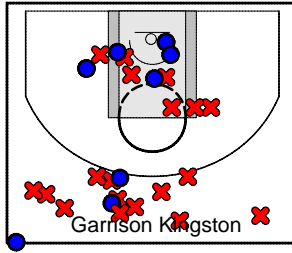

# Ortell

9/18/24 Ortell at Ashton

	1	2	3	4	T
Ortell	16	7	12	27	62
Ashton	26	4	20	13	63

#	Name	G	MIN	FGM	FGA	FG%	2PM	2PA	2P%	3PM	3PA	3P%	FTM	FTA	FT%	OREB	DREB	REB	AST	STL	BLK	TO	PF	DEF	PTS
0	Phil Kingston	1	20	5	12	0.417	0	3	0.000	5	9	0.556	2	4	0.500	1	2	3	0	1	0	2	3	0	17
0	Garrison Kingston	1	22	9	34	0.265	5	15	0.333	4	19	0.211	3	4	0.750	5	7	12	2	1	1	2	1	0	25
0	Ortell Kingston	1	14	1	2	0.500	1	1	1.000	0	1	0.000	2	2	1.000	2	4	6	0	2	0	0	0	0	4
0	Alan Jenkins	1	5	1	1	1.000	1	1	1.000	0	0	0.000	0	0	0.000	0	1	1	0	0	0	0	0	0	2
0	James Stephens	1	22	4	16	0.250	4	11	0.364	0	5	0.000	1	1	1.000	8	5	13	6	6	0	3	2	0	9
0	Dallas Owen	1	18	2	5	0.400	1	2	0.500	1	3	0.333	0	0	0.000	0	2	2	1	1	0	3	3	0	5
0	Louis Owen	1	10	0	1	0.000	0	1	0.000	0	0	0.000	0	0	0.000	0	1	1	0	2	0	0	0	0	0
	<b>TOTALS</b>	<b>1</b>	<b>28</b>	<b>22</b>	<b>71</b>	<b>0.310</b>	<b>12</b>	<b>34</b>	<b>0.353</b>	<b>10</b>	<b>37</b>	<b>0.270</b>	<b>8</b>	<b>11</b>	<b>0.727</b>	<b>16</b>	<b>22</b>	<b>38</b>	<b>9</b>	<b>13</b>	<b>1</b>	<b>10</b>	<b>9</b>	<b>0</b>	<b>62</b>