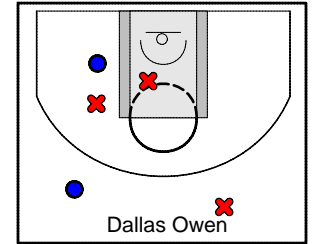

# Ortell

9/18/24 Ortell at Ashton

	1	2	3	4	T
Ortell	16	7	12	27	62
Ashton	26	4	20	13	63

#	Name	G	MIN	FGM	FGA	FG%	2PM	2PA	2P%	3PM	3PA	3P%	FTM	FTA	FT%	OREB	DREB	REB	AST	STL	BLK	TO	PF	DEF	PTS
0	Phil Kingston	1	20	5	12	0.417	0	3	0.000	5	9	0.556	2	4	0.500	1	2	3	0	1	0	2	3	0	17
0	Garrison Kingston	1	22	9	34	0.265	5	15	0.333	4	19	0.211	3	4	0.750	5	7	12	2	1	1	2	1	0	25
0	Ortell Kingston	1	14	1	2	0.500	1	1	1.000	0	1	0.000	2	2	1.000	2	4	6	0	2	0	0	0	0	4
0	Alan Jenkins	1	5	1	1	1.000	1	1	1.000	0	0	0.000	0	0	0.000	0	1	1	0	0	0	0	0	0	2
0	James Stephens	1	22	4	16	0.250	4	11	0.364	0	5	0.000	1	1	1.000	8	5	13	6	6	0	3	2	0	9
0	Dallas Owen	1	18	2	5	0.400	1	2	0.500	1	3	0.333	0	0	0.000	0	2	2	1	1	0	3	3	0	5
0	Louis Owen	1	10	0	1	0.000	0	1	0.000	0	0	0.000	0	0	0.000	0	1	1	0	2	0	0	0	0	0
	<b>TOTALS</b>	<b>1</b>	<b>28</b>	<b>22</b>	<b>71</b>	<b>0.310</b>	<b>12</b>	<b>34</b>	<b>0.353</b>	<b>10</b>	<b>37</b>	<b>0.270</b>	<b>8</b>	<b>11</b>	<b>0.727</b>	<b>16</b>	<b>22</b>	<b>38</b>	<b>9</b>	<b>13</b>	<b>1</b>	<b>10</b>	<b>9</b>	<b>0</b>	<b>62</b>