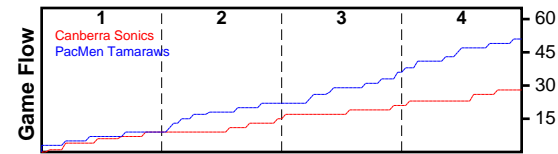

PacMen Tamaraws

Rd12 10/7/17 Canberra Sonics at PacMen Tamaraws

	1	2	3	4	T
Canberra Sonics	9	6	6	7	28
PacMen	9	13	14	15	51