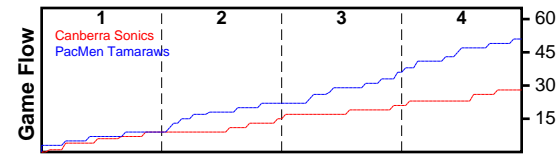

Canberra Sonics

Rd12 10/7/17 Canberra Sonics at PacMen Tamaraws

	1	2	3	4	T
Canberra Sonics	9	6	6	7	28
PacMen	9	13	14	15	51

#	Name	G	MIN	FGM	FGA	FG%	2PM	2PA	2P%	3PM	3PA	3P%	FTM	FTA	FT%	OREB	DREB	REB	AST	STL	BLK	TO	PF	DEF	PTS
57	Tristan Hollink	1	30	0	6	0.000	0	4	0.000	0	2	0.000	0	0	0.000	3	5	8	0	1	0	2	0	0	0
11	Liam Smith	1	37	1	9	0.111	1	6	0.167	0	3	0.000	1	2	0.500	0	2	2	0	1	0	5	1	1	3
24	Rhys Drummond	1	33	3	11	0.273	2	6	0.333	1	5	0.200	1	2	0.500	1	3	4	0	1	0	3	0	0	8
20	Nick Murray	1	34	5	6	0.833	5	6	0.833	0	0	0.000	0	0	0.000	5	4	9	0	0	2	1	2	0	10
7	James Warr	1	36	0	11	0.000	0	8	0.000	0	3	0.000	0	2	0.000	0	2	2	0	0	0	5	1	0	0
2	Conlan	1	32	3	8	0.375	3	7	0.429	0	1	0.000	1	2	0.500	0	3	3	0	2	0	3	0	0	7
5	Adam Johnston	0	0	0	0	0.000	0	0	0.000	0	0	0.000	0	0	0.000	0	0	0	0	0	0	0	0	0	0
TOTALS		1	40	12	51	0.235	11	37	0.297	1	14	0.071	3	8	0.375	9	19	28	0	5	2	19	4	1	28