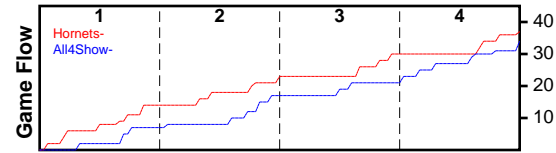

Hornets-

Rd14 5/27/17 Hornets- at All4Show-

	1	2	3	4	T
Hornets-	14	9	7	7	37
All4Show-	7	10	4	13	34

#	Name	G	MIN	FGM	FGA	FG%	2PM	2PA	2P%	3PM	3PA	3P%	FTM	FTA	FT%	OREB	DREB	REB	AST	STL	BLK	TO	PF	DEF	PTS
9	Dion " Walters	0	0	0	0	0.000	0	0	0.000	0	0	0.000	0	0	0.000	0	0	0	0	0	0	0	0	0	0
34	Daniel "" Burke	1	29	3	4	0.750	3	4	0.750	0	0	0.000	2	5	0.400	0	6	6	3	0	0	3	1	0	8
33	Callum " Hogg	1	19	0	1	0.000	0	1	0.000	0	0	0.000	0	0	0.000	1	1	2	0	0	0	1	0	0	0
7	Clayton " Jansen	1	27	2	6	0.333	1	4	0.250	1	2	0.500	1	2	0.500	3	3	6	1	0	0	2	1	0	6
11	Paul " Gregory	1	34	2	5	0.400	2	5	0.400	0	0	0.000	0	0	0.000	0	8	8	1	1	0	3	2	0	4
23	Tony " Mihaljevic	1	18	0	2	0.000	0	1	0.000	0	1	0.000	0	0	0.000	0	1	1	0	1	0	1	1	0	0
2	Tan " Nguyen	1	20	2	5	0.400	2	2	1.000	0	3	0.000	0	1	0.000	1	0	1	2	1	0	1	1	0	4
24	Harry " MilÅ,ard	1	26	3	6	0.500	3	6	0.500	0	0	0.000	0	0	0.000	1	3	4	1	1	0	1	4	0	6
5	Jacob " Brims	1	32	4	12	0.333	3	4	0.750	1	8	0.125	0	0	0.000	0	3	3	2	1	0	3	2	0	9
TOTALS		1	40	16	41	0.390	14	27	0.519	2	14	0.143	3	8	0.375	6	25	31	10	5	0	15	12	0	37

All4Show-

Rd14 5/27/17 Hornets- at All4Show-

	1	2	3	4	T
Hornets-	14	9	7	7	37
All4Show-	7	10	4	13	34

#	Name	G	MIN	FGM	FGA	FG%	2PM	2PA	2P%	3PM	3PA	3P%	FTM	FTA	FT%	OREB	DREB	REB	AST	STL	BLK	TO	PF	DEF	PTS
26	Rohan"" Potter	1	27	0	1	0.000	0	1	0.000	0	0	0.000	3	4	0.750	4	2	6	2	3	0	3	3	0	3
24	David "" Denning	1	11	0	1	0.000	0	1	0.000	0	0	0.000	0	0	0.000	0	0	0	1	0	0	0	4	0	0
23	Rob "" Newman	1	33	2	6	0.333	1	2	0.500	1	4	0.250	0	0	0.000	1	3	4	0	3	0	0	1	0	5
32	Tom"" Perez	1	33	3	10	0.300	2	5	0.400	1	5	0.200	0	0	0.000	0	1	1	1	2	1	1	1	0	7
7	James "" Stevens	1	32	0	2	0.000	0	2	0.000	0	0	0.000	2	2	1.000	1	6	7	0	1	1	1	3	0	2
8	Ben "" Sainsbury	1	38	4	18	0.222	4	13	0.308	0	5	0.000	2	6	0.333	0	1	1	3	2	0	2	1	0	10
35	Mick "" Ramunno	1	29	3	6	0.500	3	5	0.600	0	1	0.000	1	2	0.500	2	5	7	3	0	0	1	2	0	7
TOTALS		1	40	12	44	0.273	10	29	0.345	2	15	0.133	8	14	0.571	8	18	26	10	11	2	8	15	0	34