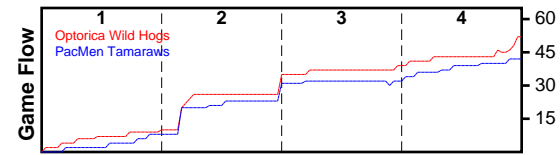

PacMen Tamaraws

Rd13 10/14/17 Optorica Wild Hogs at PacMen Tamaraws

	1	2	3	4	T
Optorica Wild	10	16	13	13	52
PacMen	8	15	9	10	42