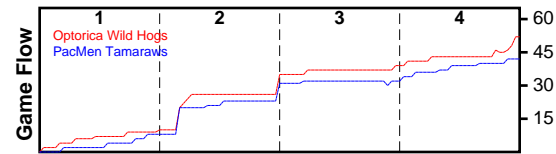

# Optorica Wild Hogs

Rd13 10/14/17 Optorica Wild Hogs at PacMen Tamaraw

	1	2	3	4	T
Optorica Wild	10	16	13	13	52
PacMen	8	15	9	10	42

#	Name	G	MIN	FGM	FGA	FG%	2PM	2PA	2P%	3PM	3PA	3P%	FTM	FTA	FT%	OREB	DREB	REB	AST	STL	BLK	TO	PF	DEF	PTS
24	Eddie Benedictos	1	30	4	5	0.800	4	5	0.800	0	0	0.000	0	0	0.000	4	4	8	5	0	0	3	2	0	8
14	Roderick Caisip	1	7	0	2	0.000	0	2	0.000	0	0	0.000	0	0	0.000	0	0	0	0	1	0	1	0	0	0
21	Alex Shearer	1	30	3	10	0.300	3	10	0.300	0	0	0.000	0	0	0.000	5	0	5	1	1	0	2	2	0	6
17	Daniel Tan	1	33	6	11	0.545	5	9	0.556	1	2	0.500	5	6	0.833	3	2	5	1	1	0	1	2	0	18
42	Jade Benedictos	1	31	6	12	0.500	6	12	0.500	0	0	0.000	3	10	0.300	2	6	8	3	0	1	2	5	0	15
7	Glenn Villenna	1	40	2	12	0.167	2	12	0.167	0	0	0.000	0	2	0.000	7	10	17	0	2	0	3	2	0	4
8	Bradley Ricabo	1	31	1	8	0.125	0	6	0.000	1	2	0.500	0	0	0.000	0	1	1	2	0	0	3	2	0	3
<b>TOTALS</b>		<b>1</b>	<b>40</b>	<b>22</b>	<b>60</b>	<b>0.367</b>	<b>20</b>	<b>56</b>	<b>0.357</b>	<b>2</b>	<b>4</b>	<b>0.500</b>	<b>8</b>	<b>18</b>	<b>0.444</b>	<b>21</b>	<b>23</b>	<b>44</b>	<b>12</b>	<b>5</b>	<b>1</b>	<b>15</b>	<b>15</b>	<b>0</b>	<b>54</b>