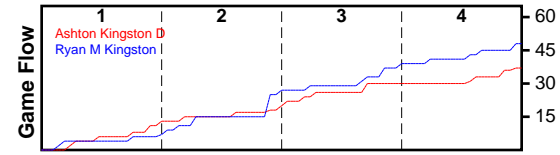

# Ashton Kingston D

11/11/24 Ashton Kingston D at Ryan M Kingston

	1	2	3	4	T
Ashton Kingston D	13	5	12	7	37
Ryan M Kingston	7	20	10	11	48

#	Name	G	MIN	FGM	FGA	FG%	2PM	2PA	2P%	3PM	3PA	3P%	FTM	FTA	FT%	OREB	DREB	REB	AST	STL	BLK	TO	PF	DEF	PTS
0	Theron Mattingly	1	28	5	17	0.294	5	10	0.500	0	7	0.000	0	2	0.000	3	11	14	1	3	1	1	3	0	10
0	Caleb Stephens	1	22	5	9	0.556	5	9	0.556	0	0	0.000	0	2	0.000	8	2	10	0	2	1	6	1	0	10
0	Kadoen Kingston	1	8	0	3	0.000	0	2	0.000	0	1	0.000	1	2	0.500	0	0	0	0	0	0	0	0	0	1
0	Emmett Kingston	1	7	0	2	0.000	0	0	0.000	0	2	0.000	0	0	0.000	1	0	1	0	0	0	1	0	0	0
0	Nathan White	1	28	3	19	0.158	3	16	0.188	0	3	0.000	3	4	0.750	3	7	10	1	8	1	11	6	0	9
0	Job Kingston	1	22	2	8	0.250	1	2	0.500	1	6	0.167	2	4	0.500	1	3	4	0	2	0	5	3	0	7
	<b>TOTALS</b>	<b>1</b>	<b>28</b>	<b>15</b>	<b>58</b>	<b>0.259</b>	<b>14</b>	<b>39</b>	<b>0.359</b>	<b>1</b>	<b>19</b>	<b>0.053</b>	<b>6</b>	<b>14</b>	<b>0.429</b>	<b>16</b>	<b>23</b>	<b>39</b>	<b>2</b>	<b>15</b>	<b>3</b>	<b>24</b>	<b>13</b>	<b>0</b>	<b>37</b>