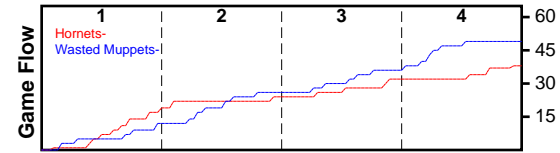

Hornets-

(Filcom Rd11) 5/6/17 Hornets- at Wasted Muppets-

	1	2	3	4	T
Hornets-	17	7	8	6	38
Wasted Muppets-	12	14	10	13	49

#	Name	G	MIN	FGM	FGA	FG%	2PM	2PA	2P%	3PM	3PA	3P%	FTM	FTA	FT%	OREB	DREB	REB	AST	STL	BLK	TO	PF	DEF	PTS
34	Daniel "" Burke	1	32	3	8	0.375	3	8	0.375	0	0	0.000	1	2	0.500	1	1	2	1	2	3	2	1	0	7
40	Steven "" Curnow	1	29	2	2	1.000	2	2	1.000	0	0	0.000	0	0	0.000	1	8	9	1	0	0	3	0	0	4
7	Clayton " Jansen	1	27	2	12	0.167	0	6	0.000	2	6	0.333	0	0	0.000	1	1	2	3	2	0	3	0	0	6
11	Paul " Gregory	1	39	5	10	0.500	4	7	0.571	1	3	0.333	0	0	0.000	1	6	7	0	2	0	3	2	0	11
5	Shane " Tarry	1	21	0	0	0.000	0	0	0.000	0	0	0.000	0	0	0.000	0	3	3	1	1	0	0	1	0	0
23	Tony " Mihaljevic	1	20	0	2	0.000	0	1	0.000	0	1	0.000	0	0	0.000	0	2	2	0	1	0	1	2	0	0
8	Jacob " Brims	1	34	4	21	0.190	3	7	0.429	1	14	0.071	1	2	0.500	2	4	6	2	0	0	2	0	0	10
TOTALS		1	40	16	55	0.291	12	31	0.387	4	24	0.167	2	4	0.500	6	25	31	8	8	3	14	6	0	38