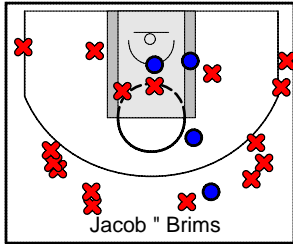

Hornets-

(Filcom Rd11) 5/6/17 Hornets- at Wasted Muppets-

	1	2	3	4	T
Hornets-	17	7	8	6	38
Wasted Muppets-	12	14	10	13	49

#	Name	G	MIN	FGM	FGA	FG%	2PM	2PA	2P%	3PM	3PA	3P%	FTM	FTA	FT%	OREB	DREB	REB	AST	STL	BLK	TO	PF	DEF	PTS
34	Daniel "" Burke	1	32	3	8	0.375	3	8	0.375	0	0	0.000	1	2	0.500	1	1	2	1	2	3	2	1	0	7
40	Steven "" Curnow	1	29	2	2	1.000	2	2	1.000	0	0	0.000	0	0	0.000	1	8	9	1	0	0	3	0	0	4
7	Clayton " Jansen	1	27	2	12	0.167	0	6	0.000	2	6	0.333	0	0	0.000	1	1	2	3	2	0	3	0	0	6
11	Paul " Gregory	1	39	5	10	0.500	4	7	0.571	1	3	0.333	0	0	0.000	1	6	7	0	2	0	3	2	0	11
5	Shane " Tarry	1	21	0	0	0.000	0	0	0.000	0	0	0.000	0	0	0.000	0	3	3	1	1	0	0	1	0	0
23	Tony " Mihaljevic	1	20	0	2	0.000	0	1	0.000	0	1	0.000	0	0	0.000	0	2	2	0	1	0	1	2	0	0
8	Jacob " Brims	1	34	4	21	0.190	3	7	0.429	1	14	0.071	1	2	0.500	2	4	6	2	0	0	2	0	0	10
TOTALS		1	40	16	55	0.291	12	31	0.387	4	24	0.167	2	4	0.500	6	25	31	8	8	3	14	6	0	38