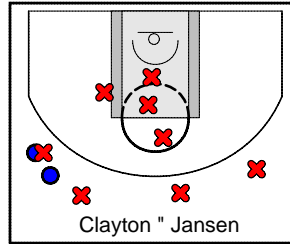

Hornets-

(Filcom Rd11) 5/6/17 Hornets- at Wasted Muppets-

	1	2	3	4	T
Hornets-	17	7	8	6	38
Wasted Muppets-	12	14	10	13	49

#	Name	G	MIN	FGM	FGA	FG%	2PM	2PA	2P%	3PM	3PA	3P%	FTM	FTA	FT%	OREB	DREB	REB	AST	STL	BLK	TO	PF	DEF	PTS
34	Daniel "" Burke	1	32	3	8	0.375	3	8	0.375	0	0	0.000	1	2	0.500	1	1	2	1	2	3	2	1	0	7
40	Steven "" Curnow	1	29	2	2	1.000	2	2	1.000	0	0	0.000	0	0	0.000	1	8	9	1	0	0	3	0	0	4
7	Clayton " Jansen	1	27	2	12	0.167	0	6	0.000	2	6	0.333	0	0	0.000	1	1	2	3	2	0	3	0	0	6
11	Paul " Gregory	1	39	5	10	0.500	4	7	0.571	1	3	0.333	0	0	0.000	1	6	7	0	2	0	3	2	0	11
5	Shane " Tarry	1	21	0	0	0.000	0	0	0.000	0	0	0.000	0	0	0.000	0	3	3	1	1	0	0	1	0	0
23	Tony " Mihaljevic	1	20	0	2	0.000	0	1	0.000	0	1	0.000	0	0	0.000	0	2	2	0	1	0	1	2	0	0
8	Jacob " Brims	1	34	4	21	0.190	3	7	0.429	1	14	0.071	1	2	0.500	2	4	6	2	0	0	2	0	0	10
TOTALS		1	40	16	55	0.291	12	31	0.387	4	24	0.167	2	4	0.500	6	25	31	8	8	3	14	6	0	38