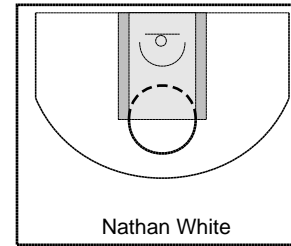

# Ashton Kingston D

10/7/24 Ashton Kingston D at Jack Owen

	1	2	3	OT1	T
Ashton Kingston D	10	7	12	0	32
Jack Owen	15	8	6	2	34

#	Name	G	MIN	FGM	FGA	FG%	2PM	2PA	2P%	3PM	3PA	3P%	FTM	FTA	FT%	OREB	DREB	REB	AST	STL	BLK	TO	PF	DEF	PTS
0	Theron Mattingly	1	21	4	18	0.222	4	17	0.235	0	1	0.000	0	2	0.000	7	10	17	1	0	0	3	3	1	8
0	Caleb Stephens	1	24	2	5	0.400	2	5	0.400	0	0	0.000	0	1	0.000	4	7	11	0	0	2	0	0	1	4
0	Kadoen Kingston	1	12	0	2	0.000	0	0	0.000	0	2	0.000	0	0	0.000	0	0	0	0	0	0	1	2	0	0
0	Emmett Kingston	1	12	1	8	0.125	1	4	0.250	0	4	0.000	0	0	0.000	1	2	3	0	0	0	0	2	1	2
0	Nathan White	1	24	6	27	0.222	5	19	0.263	1	8	0.125	2	3	0.667	2	6	8	4	4	4	10	2	0	15
0	Job Kingston	1	21	1	8	0.125	0	5	0.000	1	3	0.333	0	0	0.000	2	3	5	0	2	0	1	1	0	3
	<b>TOTALS</b>	<b>1</b>	<b>28</b>	<b>14</b>	<b>68</b>	<b>0.206</b>	<b>12</b>	<b>50</b>	<b>0.240</b>	<b>2</b>	<b>18</b>	<b>0.111</b>	<b>2</b>	<b>6</b>	<b>0.333</b>	<b>16</b>	<b>28</b>	<b>44</b>	<b>5</b>	<b>6</b>	<b>6</b>	<b>15</b>	<b>10</b>	<b>3</b>	<b>32</b>