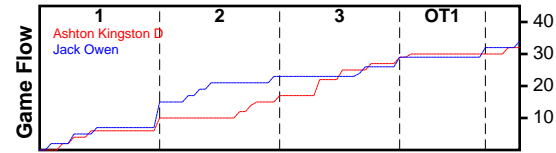

# Ashton Kingston D

10/7/24 Ashton Kingston D at Jack Owen

	1	2	3	OT1	T
Ashton Kingston D	10	7	12	0	32
Jack Owen	15	8	6	2	34

#	Name	G	MIN	FGM	FGA	FG%	2PM	2PA	2P%	3PM	3PA	3P%	FTM	FTA	FT%	OREB	DREB	REB	AST	STL	BLK	TO	PF	DEF	PTS
0	Theron Mattingly	1	21	4	18	0.222	4	17	0.235	0	1	0.000	0	2	0.000	7	10	17	1	0	0	3	3	1	8
0	Caleb Stephens	1	24	2	5	0.400	2	5	0.400	0	0	0.000	0	1	0.000	4	7	11	0	0	2	0	0	1	4
0	Kadoen Kingston	1	12	0	2	0.000	0	0	0.000	0	2	0.000	0	0	0.000	0	0	0	0	0	0	1	2	0	0
0	Emmett Kingston	1	12	1	8	0.125	1	4	0.250	0	4	0.000	0	0	0.000	1	2	3	0	0	0	0	2	1	2
0	Nathan White	1	24	6	27	0.222	5	19	0.263	1	8	0.125	2	3	0.667	2	6	8	4	4	4	10	2	0	15
0	Job Kingston	1	21	1	8	0.125	0	5	0.000	1	3	0.333	0	0	0.000	2	3	5	0	2	0	1	1	0	3
	<b>TOTALS</b>	<b>1</b>	<b>28</b>	<b>14</b>	<b>68</b>	<b>0.206</b>	<b>12</b>	<b>50</b>	<b>0.240</b>	<b>2</b>	<b>18</b>	<b>0.111</b>	<b>2</b>	<b>6</b>	<b>0.333</b>	<b>16</b>	<b>28</b>	<b>44</b>	<b>5</b>	<b>6</b>	<b>6</b>	<b>15</b>	<b>10</b>	<b>3</b>	<b>32</b>

# Jack Owen

10/7/24 Ashton Kingston D at Jack Owen

	1	2	3	OT1	T
Ashton Kingston D	10	7	12	0	32
Jack Owen	15	8	6	2	34

#	Name	G	MIN	FGM	FGA	FG%	2PM	2PA	2P%	3PM	3PA	3P%	FTM	FTA	FT%	OREB	DREB	REB	AST	STL	BLK	TO	PF	DEF	PTS
0	William Keaton	1	28	9	26	0.346	8	20	0.400	1	6	0.167	2	2	1.000	1	14	15	2	2	3	4	4	0	21
0	Peter Martin	0	0	0	0	0.000	0	0	0.000	0	0	0.000	0	0	0.000	0	0	0	0	0	0	0	0	0	0
0	Nathan Stoddard	1	28	2	15	0.133	0	5	0.000	2	10	0.200	0	2	0.000	3	5	8	3	2	3	2	0	0	6
0	Jason Kendrick	1	28	1	8	0.125	1	7	0.143	0	1	0.000	1	2	0.500	3	3	6	0	2	1	6	0	1	3
0	Jack Owen	1	22	2	10	0.200	2	6	0.333	0	4	0.000	0	1	0.000	5	4	9	1	2	0	1	0	1	4
0	Cade Stoddard	1	7	0	3	0.000	0	3	0.000	0	0	0.000	0	0	0.000	1	0	1	0	0	0	0	1	0	0
	<b>TOTALS</b>	<b>1</b>	<b>28</b>	<b>14</b>	<b>62</b>	<b>0.226</b>	<b>11</b>	<b>41</b>	<b>0.268</b>	<b>3</b>	<b>21</b>	<b>0.143</b>	<b>3</b>	<b>7</b>	<b>0.429</b>	<b>13</b>	<b>26</b>	<b>39</b>	<b>6</b>	<b>8</b>	<b>7</b>	<b>13</b>	<b>5</b>	<b>2</b>	<b>34</b>