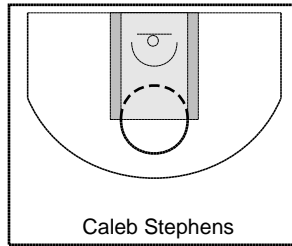

# Ashton Kingston D

10/7/24 Ashton Kingston D at Jack Owen

	1	2	3	OT1	T
Ashton Kingston D	10	7	12	0	32
Jack Owen	15	8	6	2	34

#	Name	G	MIN	FGM	FGA	FG%	2PM	2PA	2P%	3PM	3PA	3P%	FTM	FTA	FT%	OREB	DREB	REB	AST	STL	BLK	TO	PF	DEF	PTS
0	Theron Mattingly	1	21	4	18	0.222	4	17	0.235	0	1	0.000	0	2	0.000	7	10	17	1	0	0	3	3	1	8
0	Caleb Stephens	1	24	2	5	0.400	2	5	0.400	0	0	0.000	0	1	0.000	4	7	11	0	0	2	0	0	1	4
0	Kadoen Kingston	1	12	0	2	0.000	0	0	0.000	0	2	0.000	0	0	0.000	0	0	0	0	0	0	1	2	0	0
0	Emmett Kingston	1	12	1	8	0.125	1	4	0.250	0	4	0.000	0	0	0.000	1	2	3	0	0	0	0	2	1	2
0	Nathan White	1	24	6	27	0.222	5	19	0.263	1	8	0.125	2	3	0.667	2	6	8	4	4	4	10	2	0	15
0	Job Kingston	1	21	1	8	0.125	0	5	0.000	1	3	0.333	0	0	0.000	2	3	5	0	2	0	1	1	0	3
	<b>TOTALS</b>	<b>1</b>	<b>28</b>	<b>14</b>	<b>68</b>	<b>0.206</b>	<b>12</b>	<b>50</b>	<b>0.240</b>	<b>2</b>	<b>18</b>	<b>0.111</b>	<b>2</b>	<b>6</b>	<b>0.333</b>	<b>16</b>	<b>28</b>	<b>44</b>	<b>5</b>	<b>6</b>	<b>6</b>	<b>15</b>	<b>10</b>	<b>3</b>	<b>32</b>