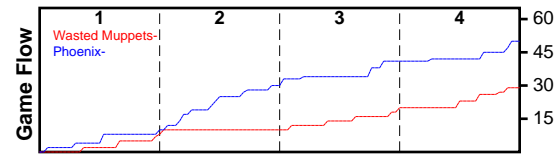

Wasted Muppets-

Rd 17-7/1/17 Wasted Muppets- at Phoenix-

	1	2	3	4	T
Wasted Muppets-	8	2	8	11	29
Phoenix-	8	22	11	9	50

#	Name	G	MIN	FGM	FGA	FG%	2PM	2PA	2P%	3PM	3PA	3P%	FTM	FTA	FT%	OREB	DREB	REB	AST	STL	BLK	TO	PF	DEF	PTS
13	Matthew- Kalokerinos	1	31	2	8	0.250	2	4	0.500	0	4	0.000	1	2	0.500	2	2	4	1	1	0	2	0	1	5
31	Joe- Osborne	1	24	1	4	0.250	1	2	0.500	0	2	0.000	0	0	0.000	1	0	1	1	0	0	0	3	0	2
2	Alex- Burnett	1	32	2	10	0.200	0	1	0.000	2	9	0.222	0	0	0.000	1	6	7	1	0	0	0	2	0	6
4	Benjamin- Heaney	1	32	2	8	0.250	1	5	0.200	1	3	0.333	0	0	0.000	3	8	11	0	1	0	6	2	1	5
11	Paul- Webber	1	21	1	8	0.125	1	8	0.125	0	0	0.000	3	3	1.000	1	0	1	0	0	0	1	0	0	5
0	Russell- Dungganon	1	16	1	6	0.167	1	6	0.167	0	0	0.000	0	0	0.000	3	0	3	0	1	0	1	2	0	2
44	Bill- Clisby	1	21	1	5	0.200	1	5	0.200	0	0	0.000	0	0	0.000	3	3	6	1	0	0	2	0	0	2
1	Damien- Burns	1	26	1	7	0.143	1	4	0.250	0	3	0.000	0	0	0.000	1	5	6	1	1	0	2	3	0	2
TOTALS		1	40	11	56	0.196	8	35	0.229	3	21	0.143	4	5	0.800	15	24	39	5	4	0	14	12	2	29