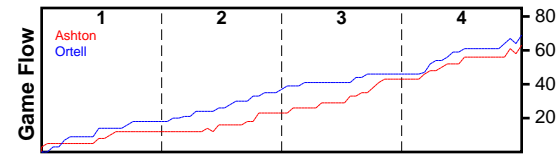

# Ashton

10/16/24 Ashton at Ortell

	1	2	3	4	T
Ashton	12	11	20	20	63
Ortell	18	17	11	23	69

#	Name	G	MIN	FGM	FGA	FG%	2PM	2PA	2P%	3PM	3PA	3P%	FTM	FTA	FT%	OREB	DREB	REB	AST	STL	BLK	TO	PF	DEF	PTS
0	Ryan Jenkins	1	25	0	1	0.000	0	0	0.000	0	1	0.000	0	0	0.000	0	6	6	4	2	0	0	3	0	0
0	Brayson Taylor	1	29	12	22	0.545	8	11	0.727	4	11	0.364	3	5	0.600	1	10	11	2	4	1	7	3	0	31
0	Charles Jenkins	1	11	0	2	0.000	0	0	0.000	0	2	0.000	0	0	0.000	0	1	1	0	1	0	2	0	0	0
0	Terrance Summers	0	0	0	0	0.000	0	0	0.000	0	0	0.000	0	0	0.000	0	0	0	0	0	0	0	0	0	0
0	Kale Jenkins	1	29	3	13	0.231	1	3	0.333	2	10	0.200	0	0	0.000	1	3	4	1	1	0	1	3	0	8
0	Ashton Kingston	1	29	7	22	0.318	5	12	0.417	2	10	0.200	1	2	0.500	4	4	8	6	2	1	1	3	0	17
0	Austin Jenkins	1	22	3	4	0.750	3	3	1.000	0	1	0.000	1	2	0.500	0	3	3	0	0	0	0	3	0	7
	<b>TOTALS</b>	<b>1</b>	<b>28</b>	<b>25</b>	<b>64</b>	<b>0.391</b>	<b>17</b>	<b>29</b>	<b>0.586</b>	<b>8</b>	<b>35</b>	<b>0.229</b>	<b>5</b>	<b>9</b>	<b>0.556</b>	<b>6</b>	<b>27</b>	<b>33</b>	<b>13</b>	<b>10</b>	<b>2</b>	<b>11</b>	<b>15</b>	<b>0</b>	<b>63</b>