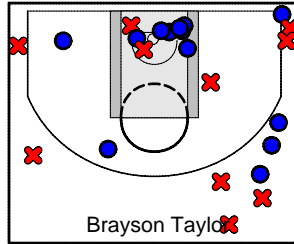

# Ashton

10/16/24 Ashton at Ortell

	1	2	3	4	T
Ashton	12	11	20	20	63
Ortell	18	17	11	23	69

#	Name	G	MIN	FGM	FGA	FG%	2PM	2PA	2P%	3PM	3PA	3P%	FTM	FTA	FT%	OREB	DREB	REB	AST	STL	BLK	TO	PF	DEF	PTS
0	Ryan Jenkins	1	25	0	1	0.000	0	0	0.000	0	1	0.000	0	0	0.000	0	6	6	4	2	0	0	3	0	0
0	Brayson Taylor	1	29	12	22	0.545	8	11	0.727	4	11	0.364	3	5	0.600	1	10	11	2	4	1	7	3	0	31
0	Charles Jenkins	1	11	0	2	0.000	0	0	0.000	0	2	0.000	0	0	0.000	0	1	1	0	1	0	2	0	0	0
0	Terrance Summers	0	0	0	0	0.000	0	0	0.000	0	0	0.000	0	0	0.000	0	0	0	0	0	0	0	0	0	0
0	Kale Jenkins	1	29	3	13	0.231	1	3	0.333	2	10	0.200	0	0	0.000	1	3	4	1	1	0	1	3	0	8
0	Ashton Kingston	1	29	7	22	0.318	5	12	0.417	2	10	0.200	1	2	0.500	4	4	8	6	2	1	1	3	0	17
0	Austin Jenkins	1	22	3	4	0.750	3	3	1.000	0	1	0.000	1	2	0.500	0	3	3	0	0	0	0	3	0	7
	<b>TOTALS</b>	<b>1</b>	<b>28</b>	<b>25</b>	<b>64</b>	<b>0.391</b>	<b>17</b>	<b>29</b>	<b>0.586</b>	<b>8</b>	<b>35</b>	<b>0.229</b>	<b>5</b>	<b>9</b>	<b>0.556</b>	<b>6</b>	<b>27</b>	<b>33</b>	<b>13</b>	<b>10</b>	<b>2</b>	<b>11</b>	<b>15</b>	<b>0</b>	<b>63</b>