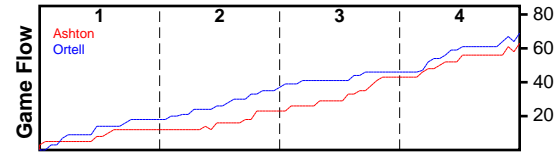

Ortell

10/16/24 Ashton at Ortell

	1	2	3	4	T
Ashton	12	11	20	20	63
Ortell	18	17	11	23	69