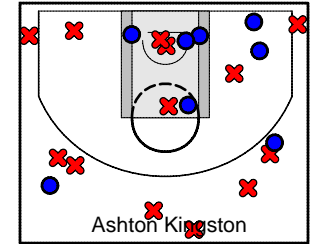

# Ashton

10/16/24 Ashton at Ortell

	1	2	3	4	T
Ashton	12	11	20	20	63
Ortell	18	17	11	23	69

#	Name	G	MIN	FGM	FGA	FG%	2PM	2PA	2P%	3PM	3PA	3P%	FTM	FTA	FT%	OREB	DREB	REB	AST	STL	BLK	TO	PF	DEF	PTS
0	Ryan Jenkins	1	25	0	1	0.000	0	0	0.000	0	1	0.000	0	0	0.000	0	6	6	4	2	0	0	3	0	0
0	Brayson Taylor	1	29	12	22	0.545	8	11	0.727	4	11	0.364	3	5	0.600	1	10	11	2	4	1	7	3	0	31
0	Charles Jenkins	1	11	0	2	0.000	0	0	0.000	0	2	0.000	0	0	0.000	0	1	1	0	1	0	2	0	0	0
0	Terrance Summers	0	0	0	0	0.000	0	0	0.000	0	0	0.000	0	0	0.000	0	0	0	0	0	0	0	0	0	0
0	Kale Jenkins	1	29	3	13	0.231	1	3	0.333	2	10	0.200	0	0	0.000	1	3	4	1	1	0	1	3	0	8
0	Ashton Kingston	1	29	7	22	0.318	5	12	0.417	2	10	0.200	1	2	0.500	4	4	8	6	2	1	1	3	0	17
0	Austin Jenkins	1	22	3	4	0.750	3	3	1.000	0	1	0.000	1	2	0.500	0	3	3	0	0	0	0	3	0	7
	<b>TOTALS</b>	<b>1</b>	<b>28</b>	<b>25</b>	<b>64</b>	<b>0.391</b>	<b>17</b>	<b>29</b>	<b>0.586</b>	<b>8</b>	<b>35</b>	<b>0.229</b>	<b>5</b>	<b>9</b>	<b>0.556</b>	<b>6</b>	<b>27</b>	<b>33</b>	<b>13</b>	<b>10</b>	<b>2</b>	<b>11</b>	<b>15</b>	<b>0</b>	<b>63</b>