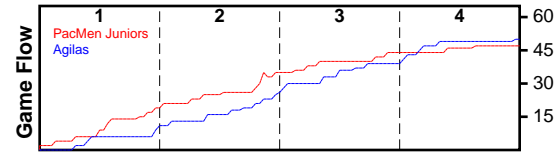

# PacMen Juniors

Rd12 10/7/17 PacMen Juniors at Agilas

	1	2	3	4	T
PacMen Juniors	19	16	9	3	47
Agilas	9	17	13	11	50

#	Name	G	MIN	FGM	FGA	FG%	2PM	2PA	2P%	3PM	3PA	3P%	FTM	FTA	FT%	OREB	DREB	REB	AST	STL	BLK	TO	PF	DEF	PTS
50	Derson "Derek's Son" Caisip	1	38	2	5	0.400	2	5	0.400	0	0	0.000	3	4	0.750	1	1	2	0	0	0	3	1	0	7
2	William "Balong" Foley	1	31	1	10	0.100	0	2	0.000	1	8	0.125	0	0	0.000	1	1	2	1	1	0	0	0	0	3
24	Allen "Beeboy" Revilla	1	33	8	14	0.571	7	12	0.583	1	2	0.500	0	0	0.000	2	6	8	1	3	0	5	1	0	17
32	Jeremiah "Jeremiah" Saemo	1	39	3	13	0.231	3	13	0.231	0	0	0.000	3	4	0.750	1	5	6	2	1	0	3	0	0	9
5	Mark Bailey	1	36	2	10	0.200	1	7	0.143	1	3	0.333	1	2	0.500	3	5	8	2	0	1	3	2	0	6
55	Clarence "Boofey" Revilla	1	31	2	4	0.500	2	4	0.500	0	0	0.000	1	2	0.500	10	7	17	1	2	0	1	3	0	5
<b>TOTALS</b>		<b>1</b>	<b>40</b>	<b>18</b>	<b>56</b>	<b>0.321</b>	<b>15</b>	<b>43</b>	<b>0.349</b>	<b>3</b>	<b>13</b>	<b>0.231</b>	<b>8</b>	<b>12</b>	<b>0.667</b>	<b>18</b>	<b>25</b>	<b>43</b>	<b>7</b>	<b>7</b>	<b>1</b>	<b>15</b>	<b>7</b>	<b>0</b>	<b>47</b>