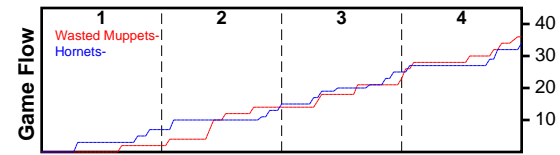

Wasted Muppets-

Rd20 7/22/17 Wasted Muppets- at Hornets-

	1	2	3	4	T
Wasted Muppets-	2	12	9	13	36
Hornets-	7	6	12	9	34

#	Name	G	MIN	FGM	FGA	FG%	2PM	2PA	2P%	3PM	3PA	3P%	FTM	FTA	FT%	OREB	DREB	REB	AST	STL	BLK	TO	PF	DEF	PTS
55	Matthew- Kalokerinos	1	26	3	9	0.333	2	6	0.333	1	3	0.333	0	0	0.000	0	2	2	1	2	0	4	0	0	7
5	Robert- Davis	1	16	0	1	0.000	0	1	0.000	0	0	0.000	0	2	0.000	2	1	3	3	0	0	1	0	0	0
31	Joe- Osborne	1	15	1	4	0.250	1	4	0.250	0	0	0.000	0	0	0.000	0	1	1	0	2	0	0	3	0	2
2	Alex- Burnett	1	31	1	4	0.250	0	0	0.000	1	4	0.250	2	3	0.667	2	4	6	0	0	1	0	3	0	5
12	Matthew- Steadman	1	21	1	6	0.167	1	2	0.500	0	4	0.000	0	0	0.000	0	1	1	0	0	0	1	2	0	2
11	Paul- Webber	1	25	2	9	0.222	2	8	0.250	0	1	0.000	0	0	0.000	3	4	7	1	1	0	0	2	0	4
0	Russell- Dungganon	1	19	1	4	0.250	0	2	0.000	1	2	0.500	0	0	0.000	0	0	0	0	0	0	0	4	1	3
42	Luke- Collins	1	27	0	2	0.000	0	0	0.000	0	2	0.000	0	0	0.000	0	5	5	3	0	0	1	1	0	0
1	Damien- Burns	1	25	4	12	0.333	3	10	0.300	1	2	0.500	4	7	0.571	2	5	7	1	2	0	1	1	2	13
TOTALS		1	40	13	51	0.255	9	33	0.273	4	18	0.222	6	12	0.500	9	23	32	9	7	1	8	16	3	36