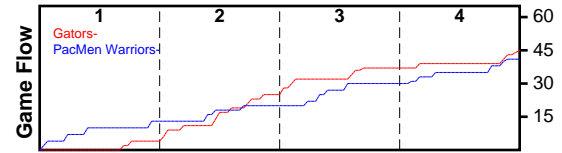

# Gators-

Rd13 5/20/17 Gators- at PacMen Warriors-

	1	2	3	4	T
Gators-	4	21	12	8	45
PacMen Warriors-	13	7	10	11	41

#	Name	G	MIN	FGM	FGA	FG%	2PM	2PA	2P%	3PM	3PA	3P%	FTM	FTA	FT%	OREB	DREB	REB	AST	STL	BLK	TO	PF	DEF	PTS
0	Ronald " Cabrera	1	31	0	6	0.000	0	4	0.000	0	2	0.000	2	5	0.400	3	2	5	2	2	1	1	1	1	2
5	Vlado " Taseski	1	37	4	12	0.333	4	10	0.400	0	2	0.000	3	4	0.750	5	5	10	2	3	0	2	2	2	11
22	Sam " Pailij	1	28	4	11	0.364	4	9	0.444	0	2	0.000	3	4	0.750	5	2	7	1	2	0	4	0	0	11
26	Nathan " Spink	1	26	1	4	0.250	1	2	0.500	0	2	0.000	0	4	0.000	4	4	8	0	4	1	0	5	0	2
12	Anthony " Tonkovic	1	27	3	9	0.333	2	2	1.000	1	7	0.143	0	0	0.000	2	2	4	1	1	0	0	0	0	7
21	Will " Jiang	1	21	1	5	0.200	1	3	0.333	0	2	0.000	0	0	0.000	0	0	0	3	1	0	1	3	0	2
30	Chris " Murphy	1	33	4	11	0.364	1	3	0.333	3	8	0.375	1	2	0.500	2	2	4	1	0	0	0	1	0	12
<b>TOTALS</b>		<b>1</b>	<b>40</b>	<b>17</b>	<b>58</b>	<b>0.293</b>	<b>13</b>	<b>33</b>	<b>0.394</b>	<b>4</b>	<b>25</b>	<b>0.160</b>	<b>9</b>	<b>19</b>	<b>0.474</b>	<b>21</b>	<b>17</b>	<b>38</b>	<b>10</b>	<b>13</b>	<b>2</b>	<b>8</b>	<b>12</b>	<b>3</b>	<b>47</b>