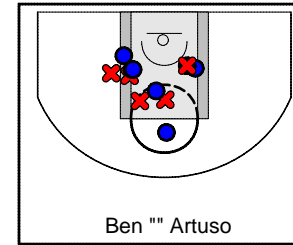

# Phoenix-

(Rd 19) 7/15/17 Phoenix- at All4Show-

	1	2	3	4	T
Phoenix-	9	12	18	12	51
All4Show-	6	13	12	8	39

#	Name	G	MIN	FGM	FGA	FG%	2PM	2PA	2P%	3PM	3PA	3P%	FTM	FTA	FT%	OREB	DREB	REB	AST	STL	BLK	TO	PF	DEF	PTS
7	Clinton "" Roy	1	15	3	4	0.750	3	4	0.750	0	0	0.000	1	2	0.500	0	2	2	2	0	0	0	1	0	7
12	Timothy "" Sarabia	1	27	1	2	0.500	0	1	0.000	1	1	1.000	1	2	0.500	2	3	5	4	1	0	0	1	0	4
42	Patrick "" Maher	1	34	4	9	0.444	4	9	0.444	0	0	0.000	0	0	0.000	3	5	8	2	1	0	2	2	1	8
14	Jae "" Sneddon	1	29	4	10	0.400	1	2	0.500	3	8	0.375	0	0	0.000	0	0	0	2	2	1	1	2	1	11
4	Ben "" Artuso	1	34	6	11	0.545	6	11	0.545	0	0	0.000	0	3	0.000	2	5	7	0	1	2	4	2	0	12
31	Reginald "Reggie" Tores	1	30	0	4	0.000	0	2	0.000	0	2	0.000	0	0	0.000	1	1	2	2	1	0	2	0	0	0
25	Tony "" Fleming	1	34	5	15	0.333	4	9	0.444	1	6	0.167	0	0	0.000	2	4	6	2	0	0	1	3	0	11
<b>TOTALS</b>		<b>1</b>	<b>40</b>	<b>23</b>	<b>55</b>	<b>0.418</b>	<b>18</b>	<b>38</b>	<b>0.474</b>	<b>5</b>	<b>17</b>	<b>0.294</b>	<b>2</b>	<b>7</b>	<b>0.286</b>	<b>10</b>	<b>20</b>	<b>30</b>	<b>14</b>	<b>6</b>	<b>3</b>	<b>10</b>	<b>11</b>	<b>2</b>	<b>53</b>