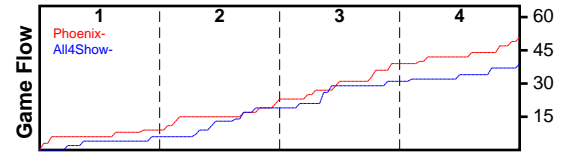

All4Show-

(Rd 19) 7/15/17 Phoenix- at All4Show-

	1	2	3	4	T
Phoenix-	9	12	18	12	51
All4Show-	6	13	12	8	39