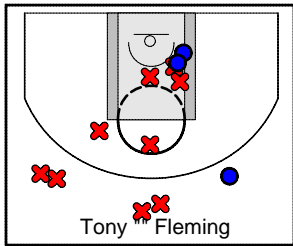

# Phoenix-

(Rd 19) 7/15/17 Phoenix- at All4Show-

	1	2	3	4	T
Phoenix-	9	12	18	12	51
All4Show-	6	13	12	8	39

#	Name	G	MIN	FGM	FGA	FG%	2PM	2PA	2P%	3PM	3PA	3P%	FTM	FTA	FT%	OREB	DREB	REB	AST	STL	BLK	TO	PF	DEF	PTS
7	Clinton "" Roy	1	15	3	4	0.750	3	4	0.750	0	0	0.000	1	2	0.500	0	2	2	2	0	0	0	1	0	7
12	Timothy "" Sarabia	1	27	1	2	0.500	0	1	0.000	1	1	1.000	1	2	0.500	2	3	5	4	1	0	0	1	0	4
42	Patrick "" Maher	1	34	4	9	0.444	4	9	0.444	0	0	0.000	0	0	0.000	3	5	8	2	1	0	2	2	1	8
14	Jae "" Sneddon	1	29	4	10	0.400	1	2	0.500	3	8	0.375	0	0	0.000	0	0	0	2	2	1	1	2	1	11
4	Ben "" Artuso	1	34	6	11	0.545	6	11	0.545	0	0	0.000	0	3	0.000	2	5	7	0	1	2	4	2	0	12
31	Reginald "Reggie" Tores	1	30	0	4	0.000	0	2	0.000	0	2	0.000	0	0	0.000	1	1	2	2	1	0	2	0	0	0
25	Tony "" Fleming	1	34	5	15	0.333	4	9	0.444	1	6	0.167	0	0	0.000	2	4	6	2	0	0	1	3	0	11
<b>TOTALS</b>		<b>1</b>	<b>40</b>	<b>23</b>	<b>55</b>	<b>0.418</b>	<b>18</b>	<b>38</b>	<b>0.474</b>	<b>5</b>	<b>17</b>	<b>0.294</b>	<b>2</b>	<b>7</b>	<b>0.286</b>	<b>10</b>	<b>20</b>	<b>30</b>	<b>14</b>	<b>6</b>	<b>3</b>	<b>10</b>	<b>11</b>	<b>2</b>	<b>53</b>