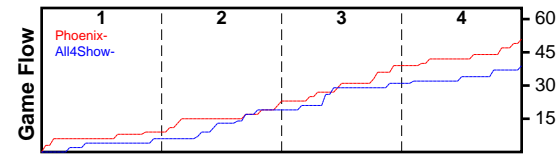

# Phoenix-

(Rd 19) 7/15/17 Phoenix- at All4Show-

	1	2	3	4	T
Phoenix-	9	12	18	12	51
All4Show-	6	13	12	8	39

#	Name	G	MIN	FGM	FGA	FG%	2PM	2PA	2P%	3PM	3PA	3P%	FTM	FTA	FT%	OREB	DREB	REB	AST	STL	BLK	TO	PF	DEF	PTS
7	Clinton "" Roy	1	15	3	4	0.750	3	4	0.750	0	0	0.000	1	2	0.500	0	2	2	2	0	0	0	1	0	7
12	Timothy "" Sarabia	1	27	1	2	0.500	0	1	0.000	1	1	1.000	1	2	0.500	2	3	5	4	1	0	0	1	0	4
42	Patrick "" Maher	1	34	4	9	0.444	4	9	0.444	0	0	0.000	0	0	0.000	3	5	8	2	1	0	2	2	1	8
14	Jae "" Sneddon	1	29	4	10	0.400	1	2	0.500	3	8	0.375	0	0	0.000	0	0	0	2	2	1	1	2	1	11
4	Ben "" Artuso	1	34	6	11	0.545	6	11	0.545	0	0	0.000	0	3	0.000	2	5	7	0	1	2	4	2	0	12
31	Reginald "Reggie" Tores	1	30	0	4	0.000	0	2	0.000	0	2	0.000	0	0	0.000	1	1	2	2	1	0	2	0	0	0
25	Tony "" Fleming	1	34	5	15	0.333	4	9	0.444	1	6	0.167	0	0	0.000	2	4	6	2	0	0	1	3	0	11
<b>TOTALS</b>		<b>1</b>	<b>40</b>	<b>23</b>	<b>55</b>	<b>0.418</b>	<b>18</b>	<b>38</b>	<b>0.474</b>	<b>5</b>	<b>17</b>	<b>0.294</b>	<b>2</b>	<b>7</b>	<b>0.286</b>	<b>10</b>	<b>20</b>	<b>30</b>	<b>14</b>	<b>6</b>	<b>3</b>	<b>10</b>	<b>11</b>	<b>2</b>	<b>53</b>