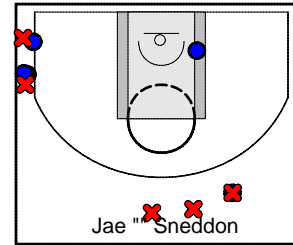

# Phoenix-

(Rd 19) 7/15/17 Phoenix- at All4Show-

	1	2	3	4	T
Phoenix-	9	12	18	12	51
All4Show-	6	13	12	8	39

#	Name	G	MIN	FGM	FGA	FG%	2PM	2PA	2P%	3PM	3PA	3P%	FTM	FTA	FT%	OREB	DREB	REB	AST	STL	BLK	TO	PF	DEF	PTS
7	Clinton "" Roy	1	15	3	4	0.750	3	4	0.750	0	0	0.000	1	2	0.500	0	2	2	2	0	0	0	1	0	7
12	Timothy "" Sarabia	1	27	1	2	0.500	0	1	0.000	1	1	1.000	1	2	0.500	2	3	5	4	1	0	0	1	0	4
42	Patrick "" Maher	1	34	4	9	0.444	4	9	0.444	0	0	0.000	0	0	0.000	3	5	8	2	1	0	2	2	1	8
14	Jae "" Sneddon	1	29	4	10	0.400	1	2	0.500	3	8	0.375	0	0	0.000	0	0	0	2	2	1	1	2	1	11
4	Ben "" Artuso	1	34	6	11	0.545	6	11	0.545	0	0	0.000	0	3	0.000	2	5	7	0	1	2	4	2	0	12
31	Reginald "Reggie" Tores	1	30	0	4	0.000	0	2	0.000	0	2	0.000	0	0	0.000	1	1	2	2	1	0	2	0	0	0
25	Tony "" Fleming	1	34	5	15	0.333	4	9	0.444	1	6	0.167	0	0	0.000	2	4	6	2	0	0	1	3	0	11
<b>TOTALS</b>		<b>1</b>	<b>40</b>	<b>23</b>	<b>55</b>	<b>0.418</b>	<b>18</b>	<b>38</b>	<b>0.474</b>	<b>5</b>	<b>17</b>	<b>0.294</b>	<b>2</b>	<b>7</b>	<b>0.286</b>	<b>10</b>	<b>20</b>	<b>30</b>	<b>14</b>	<b>6</b>	<b>3</b>	<b>10</b>	<b>11</b>	<b>2</b>	<b>53</b>