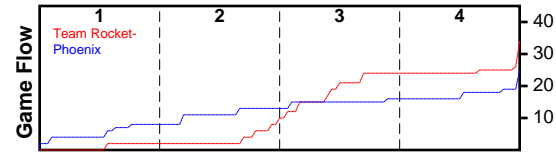

# Team Rocket-

(Filcom Rd 11) 5/6/17 Team Rocket- at Phoenix

	1	2	3	4	T
Team Rocket-	2	8	14	10	34
Phoenix	8	5	3	9	25

#	Name	G	MIN	FGM	FGA	FG%	2PM	2PA	2P%	3PM	3PA	3P%	FTM	FTA	FT%	OREB	DREB	REB	AST	STL	BLK	TO	PF	DEF	PTS
10	Alan "" Ho	1	40	2	6	0.333	2	6	0.333	0	0	0.000	5	13	0.385	1	1	2	4	4	0	1	4	0	9
15	Steven "" Perkov	1	30	0	7	0.000	0	7	0.000	0	0	0.000	0	0	0.000	0	5	5	0	0	0	3	4	0	0
24	Ben "" Huntley	1	34	1	3	0.333	1	2	0.500	0	1	0.000	1	2	0.500	1	5	6	1	2	1	1	3	0	3
8	Dat "" Nguyen	1	30	2	2	1.000	1	1	1.000	1	1	1.000	2	4	0.500	0	6	6	1	2	0	2	0	0	7
33	Richard "" Perkov	1	35	3	6	0.500	2	4	0.500	1	2	0.500	4	4	1.000	0	4	4	1	1	0	0	4	1	11
32	Paul "" Baynham	1	33	2	4	0.500	2	4	0.500	0	0	0.000	0	0	0.000	0	2	2	0	0	0	3	3	1	4
<b>TOTALS</b>		<b>1</b>	<b>40</b>	<b>10</b>	<b>28</b>	<b>0.357</b>	<b>8</b>	<b>24</b>	<b>0.333</b>	<b>2</b>	<b>4</b>	<b>0.500</b>	<b>12</b>	<b>23</b>	<b>0.522</b>	<b>2</b>	<b>23</b>	<b>25</b>	<b>7</b>	<b>9</b>	<b>1</b>	<b>10</b>	<b>18</b>	<b>2</b>	<b>34</b>