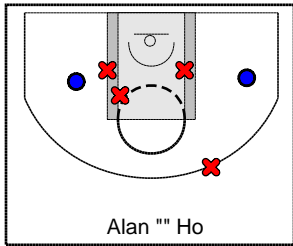

# Team Rocket-

(Filcom Rd 11) 5/6/17 Team Rocket- at Phoenix

	1	2	3	4	T
Team Rocket-	2	8	14	10	34
Phoenix	8	5	3	9	25

#	Name	G	MIN	FGM	FGA	FG%	2PM	2PA	2P%	3PM	3PA	3P%	FTM	FTA	FT%	OREB	DREB	REB	AST	STL	BLK	TO	PF	DEF	PTS
10	Alan "" Ho	1	40	2	6	0.333	2	6	0.333	0	0	0.000	5	13	0.385	1	1	2	4	4	0	1	4	0	9
15	Steven "" Perkov	1	30	0	7	0.000	0	7	0.000	0	0	0.000	0	0	0.000	0	5	5	0	0	0	3	4	0	0
24	Ben "" Huntley	1	34	1	3	0.333	1	2	0.500	0	1	0.000	1	2	0.500	1	5	6	1	2	1	1	3	0	3
8	Dat "" Nguyen	1	30	2	2	1.000	1	1	1.000	1	1	1.000	2	4	0.500	0	6	6	1	2	0	2	0	0	7
33	Richard "" Perkov	1	35	3	6	0.500	2	4	0.500	1	2	0.500	4	4	1.000	0	4	4	1	1	0	0	4	1	11
32	Paul "" Baynham	1	33	2	4	0.500	2	4	0.500	0	0	0.000	0	0	0.000	0	2	2	0	0	0	3	3	1	4
<b>TOTALS</b>		<b>1</b>	<b>40</b>	<b>10</b>	<b>28</b>	<b>0.357</b>	<b>8</b>	<b>24</b>	<b>0.333</b>	<b>2</b>	<b>4</b>	<b>0.500</b>	<b>12</b>	<b>23</b>	<b>0.522</b>	<b>2</b>	<b>23</b>	<b>25</b>	<b>7</b>	<b>9</b>	<b>1</b>	<b>10</b>	<b>18</b>	<b>2</b>	<b>34</b>