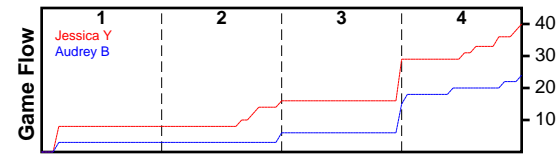

Jessica Y

3/25/25 Jessica Y at Audrey B

| | 1 | 2 | 3 | 4 | T |
|-----------|---|---|----|----|----|
| Jessica Y | 8 | 8 | 11 | 13 | 40 |
| Audrey B | 3 | 3 | 9 | 9 | 24 |

| # | Name | G | MIN | FGM | FGA | FG% | 2PM | 2PA | 2P% | 3PM | 3PA | 3P% | FTM | FTA | FT% | OREB | DREB | REB | AST | STL | BLK | TO | PF | DEF | PTS |
|---|--------------------|----------|-----------|-----------|-----------|--------------|-----------|-----------|--------------|----------|----------|--------------|----------|-----------|--------------|-----------|-----------|-----------|----------|-----------|----------|-----------|-----------|----------|-----------|
| 0 | Angela Walton | 1 | 19 | 4 | 10 | 0.400 | 3 | 7 | 0.429 | 1 | 3 | 0.333 | 0 | 0 | 0.000 | 4 | 5 | 9 | 0 | 1 | 0 | 1 | 5 | 0 | 9 |
| 0 | Jessica Young | 1 | 28 | 1 | 6 | 0.167 | 1 | 4 | 0.250 | 0 | 2 | 0.000 | 0 | 2 | 0.000 | 5 | 9 | 14 | 4 | 2 | 0 | 5 | 3 | 0 | 2 |
| 0 | Kaylee Kingston | 1 | 28 | 5 | 9 | 0.556 | 5 | 8 | 0.625 | 0 | 1 | 0.000 | 2 | 2 | 1.000 | 3 | 2 | 5 | 1 | 4 | 0 | 4 | 0 | 1 | 12 |
| 0 | Janie Hughston | 1 | 28 | 2 | 13 | 0.154 | 2 | 11 | 0.182 | 0 | 2 | 0.000 | 0 | 4 | 0.000 | 1 | 4 | 5 | 0 | 1 | 0 | 1 | 2 | 0 | 4 |
| 0 | Krystal Kingston | 1 | 10 | 0 | 3 | 0.000 | 0 | 3 | 0.000 | 0 | 0 | 0.000 | 0 | 0 | 0.000 | 4 | 1 | 5 | 1 | 1 | 0 | 0 | 0 | 0 | 0 |
| 0 | Elly Stephens | 0 | 0 | 0 | 0 | 0.000 | 0 | 0 | 0.000 | 0 | 0 | 0.000 | 0 | 0 | 0.000 | 0 | 0 | 0 | 0 | 0 | 0 | 0 | 0 | 0 | 0 |
| 0 | Adriauna Gustafson | 1 | 28 | 6 | 19 | 0.316 | 6 | 18 | 0.333 | 0 | 1 | 0.000 | 1 | 4 | 0.250 | 7 | 4 | 11 | 1 | 1 | 0 | 5 | 3 | 0 | 13 |
| | TOTALS | 1 | 28 | 18 | 60 | 0.300 | 17 | 51 | 0.333 | 1 | 9 | 0.111 | 3 | 12 | 0.250 | 24 | 25 | 49 | 7 | 10 | 0 | 16 | 13 | 1 | 40 |