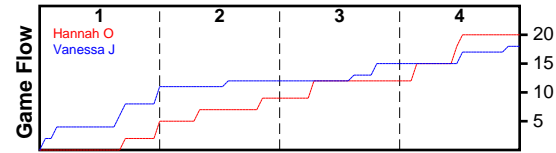

# Hannah O

2/12/24 Hannah O at Vanessa J

	1	2	3	4	T
Hannah O	3	6	3	8	20
Vanessa J	11	1	3	3	18

#	Name	G	MIN	FGM	FGA	FG%	2PM	2PA	2P%	3PM	3PA	3P%	FTM	FTA	FT%	OREB	DREB	REB	AST	STL	BLK	TO	PF	DEF	PTS
158	Mikki Crandal	1	28	1	8	0.125	1	7	0.143	0	1	0.000	0	1	0.000	3	3	6	0	3	0	4	2	0	2
181	Hannah Owen	1	7	0	0	0.000	0	0	0.000	0	0	0.000	0	0	0.000	1	1	2	0	0	0	1	0	0	0
96	Shirley Stoddard	1	21	1	3	0.333	1	3	0.333	0	0	0.000	0	0	0.000	7	3	10	0	1	0	4	1	0	2
135	Naonna O'brien	1	28	1	14	0.071	1	6	0.167	0	8	0.000	0	0	0.000	1	6	7	0	5	0	11	2	0	2
73	Minnie Weaver	1	28	5	20	0.250	2	6	0.333	3	14	0.214	0	0	0.000	3	3	6	0	3	0	4	0	0	13
0	Amanda Gustafson	1	28	0	9	0.000	0	8	0.000	0	1	0.000	1	5	0.200	6	3	9	0	6	0	3	3	0	1
90	Lucy Jenkins	0	0	0	0	0.000	0	0	0.000	0	0	0.000	0	0	0.000	0	0	0	0	0	0	0	0	0	0
<b>TOTALS</b>		<b>1</b>	<b>28</b>	<b>8</b>	<b>54</b>	<b>0.148</b>	<b>5</b>	<b>30</b>	<b>0.167</b>	<b>3</b>	<b>24</b>	<b>0.125</b>	<b>1</b>	<b>6</b>	<b>0.167</b>	<b>21</b>	<b>19</b>	<b>40</b>	<b>0</b>	<b>18</b>	<b>0</b>	<b>27</b>	<b>8</b>	<b>0</b>	<b>20</b>