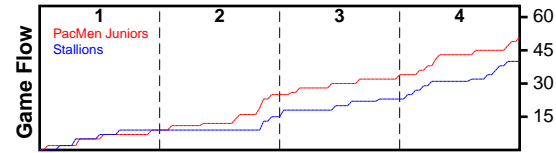

PacMen Juniors

Rd2 7/22/17 PacMen Juniors at Stallions

	1	2	3	4	T
PacMen Juniors	9	16	7	19	51
Stallions	9	6	8	17	40

#	Name	G	MIN	FGM	FGA	FG%	2PM	2PA	2P%	3PM	3PA	3P%	FTM	FTA	FT%	OREB	DREB	REB	AST	STL	BLK	TO	PF	DEF	PTS
65	Derson "Derek's Son" Caisip	1	17	0	1	0.000	0	1	0.000	0	0	0.000	0	0	0.000	0	0	0	0	2	0	3	0	0	0
1	William "Balong" Foley	1	32	5	12	0.417	5	9	0.556	0	3	0.000	0	2	0.000	2	0	2	0	0	0	3	0	0	10
3	Allen "Beeboy" Revilla	1	29	3	5	0.600	3	5	0.600	0	0	0.000	1	2	0.500	1	5	6	1	0	1	2	1	0	7
10	Jeremiah "Jeremiah" Saemo	1	36	5	11	0.455	5	9	0.556	0	2	0.000	2	3	0.667	1	10	11	1	0	3	2	3	0	12
75	Julian Montaos	1	23	0	0	0.000	0	0	0.000	0	0	0.000	0	0	0.000	0	2	2	0	0	0	0	0	0	0
25	Jezereel "Filipino Beast" Lopez	1	19	0	3	0.000	0	3	0.000	0	0	0.000	0	0	0.000	0	1	1	0	0	1	1	1	0	0
5	Mark Bailey	1	35	7	13	0.538	5	10	0.500	2	3	0.667	2	3	0.667	1	1	2	2	3	0	0	4	0	18
62	Clarence "Boofey" Revilla	1	13	2	2	1.000	2	2	1.000	0	0	0.000	0	0	0.000	1	2	3	0	0	0	2	0	0	4
TOTALS		1	40	22	47	0.468	20	39	0.513	2	8	0.250	5	10	0.500	6	21	27	4	5	5	13	9	0	51