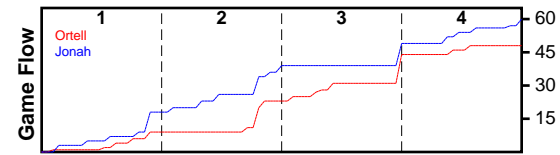

Jonah

11/6/24 Ortell at Jonah

	1	2	3	4	T
Ortell	9	14	13	12	48
Jonah	18	21	3	18	60