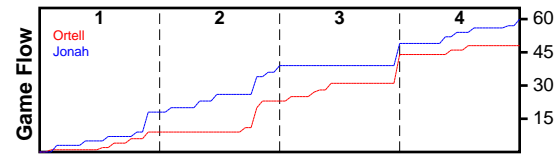

# Ortell

11/6/24 Ortell at Jonah

	1	2	3	4	T
Ortell	9	14	13	12	48
Jonah	18	21	3	18	60

#	Name	G	MIN	FGM	FGA	FG%	2PM	2PA	2P%	3PM	3PA	3P%	FTM	FTA	FT%	OREB	DREB	REB	AST	STL	BLK	TO	PF	DEF	PTS
0	Phil Kingston	1	21	4	8	0.500	2	2	1.000	2	6	0.333	2	4	0.500	2	3	5	0	1	0	2	1	0	12
0	Garrison Kingston	1	28	6	24	0.250	3	9	0.333	3	15	0.200	5	7	0.714	3	3	6	1	0	0	3	1	0	20
0	Ortell Kingston	1	20	1	3	0.333	1	3	0.333	0	0	0.000	0	0	0.000	2	1	3	0	2	0	2	0	0	2
0	Alan Jenkins	1	9	0	2	0.000	0	2	0.000	0	0	0.000	0	0	0.000	1	0	1	0	0	0	0	0	0	0
0	James Stephens	1	28	4	19	0.211	3	11	0.273	1	8	0.125	3	5	0.600	3	3	6	2	3	0	1	5	0	12
0	Dallas Owen	1	28	1	6	0.167	1	4	0.250	0	2	0.000	0	0	0.000	5	5	10	1	1	0	0	2	0	2
0	Louis Owen	1	8	0	0	0.000	0	0	0.000	0	0	0.000	0	0	0.000	1	2	3	0	0	0	0	1	0	0
	<b>TOTALS</b>	<b>1</b>	<b>28</b>	<b>16</b>	<b>62</b>	<b>0.258</b>	<b>10</b>	<b>31</b>	<b>0.323</b>	<b>6</b>	<b>31</b>	<b>0.194</b>	<b>10</b>	<b>16</b>	<b>0.625</b>	<b>17</b>	<b>17</b>	<b>34</b>	<b>4</b>	<b>7</b>	<b>0</b>	<b>8</b>	<b>10</b>	<b>0</b>	<b>48</b>