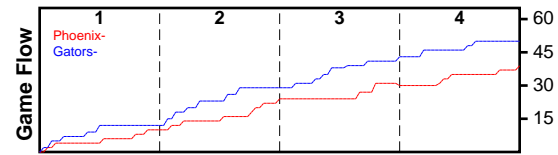

Phoenix-

Rd12 5/13/17 Phoenix- at Gators-

	1	2	3	4	T
Phoenix-	10	14	6	9	39
Gators-	12	17	14	7	50

#	Name	G	MIN	FGM	FGA	FG%	2PM	2PA	2P%	3PM	3PA	3P%	FTM	FTA	FT%	OREB	DREB	REB	AST	STL	BLK	TO	PF	DEF	PTS
7	Clinton "" Roy	1	26	1	5	0.200	1	3	0.333	0	2	0.000	0	2	0.000	0	2	2	1	0	0	1	3	0	2
12	Timothy "" Sarabia	1	22	2	4	0.500	2	3	0.667	0	1	0.000	0	0	0.000	0	1	1	1	2	0	2	1	0	4
42	Patrick "" Maher	1	37	5	7	0.714	5	6	0.833	0	1	0.000	2	2	1.000	1	4	5	2	1	0	3	0	0	12
5	Aaron "" Baguley	1	39	4	11	0.364	3	9	0.333	1	2	0.500	0	0	0.000	0	0	0	0	1	0	1	1	0	9
4	Ben "" Artuso	1	30	4	10	0.400	4	10	0.400	0	0	0.000	1	4	0.250	2	6	8	0	0	1	2	4	0	9
31	Reginald "Reggie" Tores	1	24	1	5	0.200	1	5	0.200	0	0	0.000	0	0	0.000	1	2	3	2	0	0	1	4	1	2
13	Jackson "" Dunkley	1	26	1	2	0.500	1	1	1.000	0	1	0.000	0	0	0.000	0	4	4	0	2	0	1	2	0	2
TOTALS		1	40	18	44	0.409	17	37	0.459	1	7	0.143	3	8	0.375	4	19	23	6	6	1	11	15	1	40