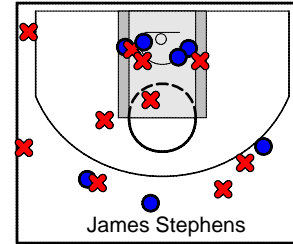

# Ortell

10/2/24 Ortell at Jonah

	1	2	3	4	T
Ortell	12	19	14	15	60
Jonah	10	14	15	18	57

#	Name	G	MIN	FGM	FGA	FG%	2PM	2PA	2P%	3PM	3PA	3P%	FTM	FTA	FT%	OREB	DREB	REB	AST	STL	BLK	TO	PF	DEF	PTS
0	Phil Kingston	1	25	3	8	0.375	1	2	0.500	2	6	0.333	1	2	0.500	2	0	2	0	0	0	3	2	0	9
0	Garrison Kingston	1	28	8	17	0.471	4	9	0.444	4	8	0.500	6	8	0.750	2	3	5	3	2	2	3	2	0	26
0	Ortell Kingston	1	15	1	5	0.200	1	5	0.200	0	0	0.000	0	0	0.000	2	3	5	0	0	0	0	1	0	2
0	Alan Jenkins	1	10	1	2	0.500	1	2	0.500	0	0	0.000	0	0	0.000	1	1	2	0	0	0	0	0	0	2
0	James Stephens	1	28	6	16	0.375	3	8	0.375	3	8	0.375	1	2	0.500	2	9	11	3	5	1	8	3	0	16
0	Dallas Owen	1	24	1	4	0.250	1	3	0.333	0	1	0.000	3	4	0.750	1	2	3	0	1	0	0	1	0	5
0	Louis Owen	1	12	0	0	0.000	0	0	0.000	0	0	0.000	0	0	0.000	0	2	2	0	0	1	0	2	0	0
	<b>TOTALS</b>	<b>1</b>	<b>28</b>	<b>20</b>	<b>52</b>	<b>0.385</b>	<b>11</b>	<b>29</b>	<b>0.379</b>	<b>9</b>	<b>23</b>	<b>0.391</b>	<b>11</b>	<b>16</b>	<b>0.688</b>	<b>10</b>	<b>20</b>	<b>30</b>	<b>6</b>	<b>8</b>	<b>4</b>	<b>14</b>	<b>11</b>	<b>0</b>	<b>60</b>