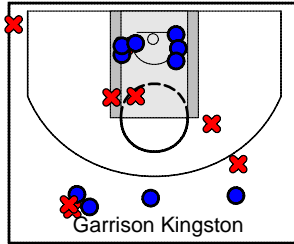

# Ortell

10/2/24 Ortell at Jonah

	1	2	3	4	T
Ortell	12	19	14	15	60
Jonah	10	14	15	18	57

#	Name	G	MIN	FGM	FGA	FG%	2PM	2PA	2P%	3PM	3PA	3P%	FTM	FTA	FT%	OREB	DREB	REB	AST	STL	BLK	TO	PF	DEF	PTS
0	Phil Kingston	1	25	3	8	0.375	1	2	0.500	2	6	0.333	1	2	0.500	2	0	2	0	0	0	3	2	0	9
0	Garrison Kingston	1	28	8	17	0.471	4	9	0.444	4	8	0.500	6	8	0.750	2	3	5	3	2	2	3	2	0	26
0	Ortell Kingston	1	15	1	5	0.200	1	5	0.200	0	0	0.000	0	0	0.000	2	3	5	0	0	0	0	1	0	2
0	Alan Jenkins	1	10	1	2	0.500	1	2	0.500	0	0	0.000	0	0	0.000	1	1	2	0	0	0	0	0	0	2
0	James Stephens	1	28	6	16	0.375	3	8	0.375	3	8	0.375	1	2	0.500	2	9	11	3	5	1	8	3	0	16
0	Dallas Owen	1	24	1	4	0.250	1	3	0.333	0	1	0.000	3	4	0.750	1	2	3	0	1	0	0	1	0	5
0	Louis Owen	1	12	0	0	0.000	0	0	0.000	0	0	0.000	0	0	0.000	0	2	2	0	0	1	0	2	0	0
	<b>TOTALS</b>	<b>1</b>	<b>28</b>	<b>20</b>	<b>52</b>	<b>0.385</b>	<b>11</b>	<b>29</b>	<b>0.379</b>	<b>9</b>	<b>23</b>	<b>0.391</b>	<b>11</b>	<b>16</b>	<b>0.688</b>	<b>10</b>	<b>20</b>	<b>30</b>	<b>6</b>	<b>8</b>	<b>4</b>	<b>14</b>	<b>11</b>	<b>0</b>	<b>60</b>