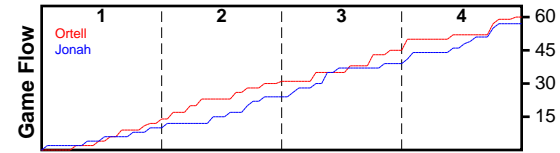

Jonah

10/2/24 Ortell at Jonah

	1	2	3	4	T
Ortell	12	19	14	15	60
Jonah	10	14	15	18	57