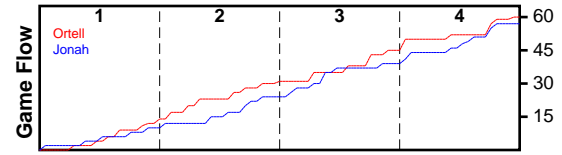

# Ortell

10/2/24 Ortell at Jonah

	1	2	3	4	T
Ortell	12	19	14	15	60
Jonah	10	14	15	18	57

#	Name	G	MIN	FGM	FGA	FG%	2PM	2PA	2P%	3PM	3PA	3P%	FTM	FTA	FT%	OREB	DREB	REB	AST	STL	BLK	TO	PF	DEF	PTS
0	Phil Kingston	1	25	3	8	0.375	1	2	0.500	2	6	0.333	1	2	0.500	2	0	2	0	0	0	3	2	0	9
0	Garrison Kingston	1	28	8	17	0.471	4	9	0.444	4	8	0.500	6	8	0.750	2	3	5	3	2	2	3	2	0	26
0	Ortell Kingston	1	15	1	5	0.200	1	5	0.200	0	0	0.000	0	0	0.000	2	3	5	0	0	0	0	1	0	2
0	Alan Jenkins	1	10	1	2	0.500	1	2	0.500	0	0	0.000	0	0	0.000	1	1	2	0	0	0	0	0	0	2
0	James Stephens	1	28	6	16	0.375	3	8	0.375	3	8	0.375	1	2	0.500	2	9	11	3	5	1	8	3	0	16
0	Dallas Owen	1	24	1	4	0.250	1	3	0.333	0	1	0.000	3	4	0.750	1	2	3	0	1	0	0	1	0	5
0	Louis Owen	1	12	0	0	0.000	0	0	0.000	0	0	0.000	0	0	0.000	0	2	2	0	0	1	0	2	0	0
	<b>TOTALS</b>	<b>1</b>	<b>28</b>	<b>20</b>	<b>52</b>	<b>0.385</b>	<b>11</b>	<b>29</b>	<b>0.379</b>	<b>9</b>	<b>23</b>	<b>0.391</b>	<b>11</b>	<b>16</b>	<b>0.688</b>	<b>10</b>	<b>20</b>	<b>30</b>	<b>6</b>	<b>8</b>	<b>4</b>	<b>14</b>	<b>11</b>	<b>0</b>	<b>60</b>